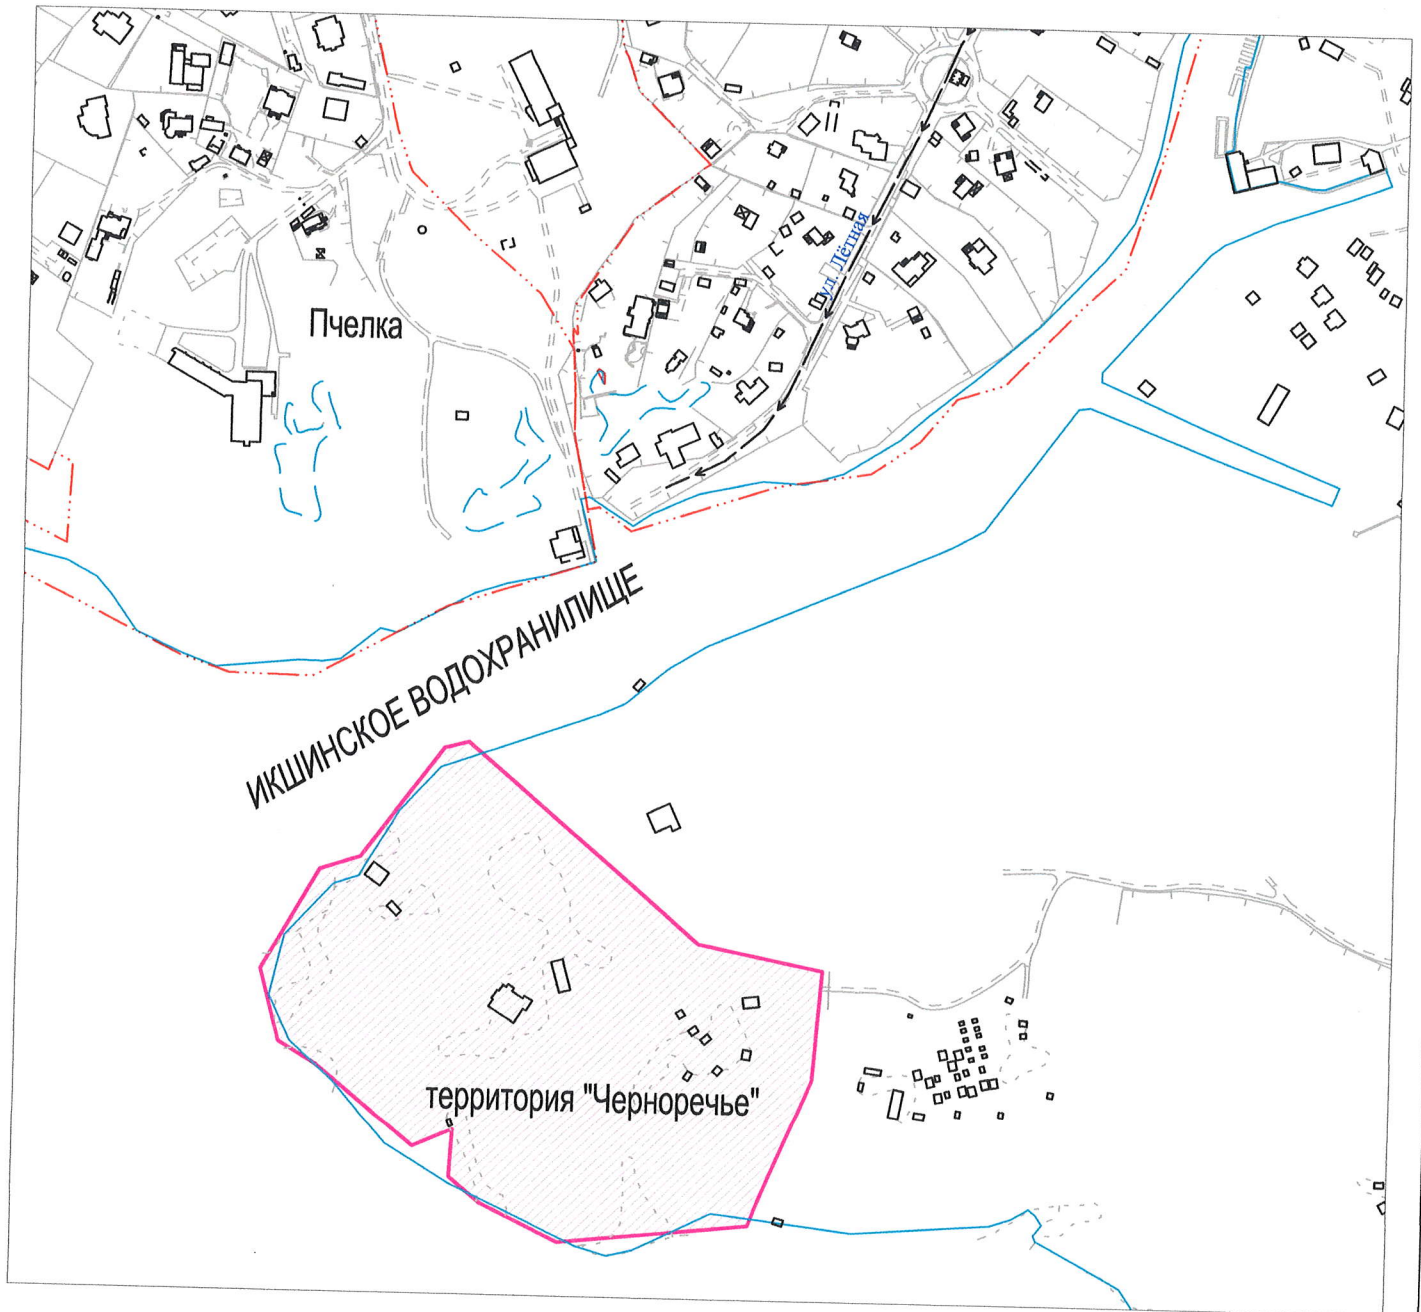

## Схема наименования элемента планировочной структуры на территории г.о. Мытищи

-  граница элемента планировочной структуры
-  границы населенного пункта
-  линии береговые определённые и постоянные
-  существующие наименования улично-дорожной сети