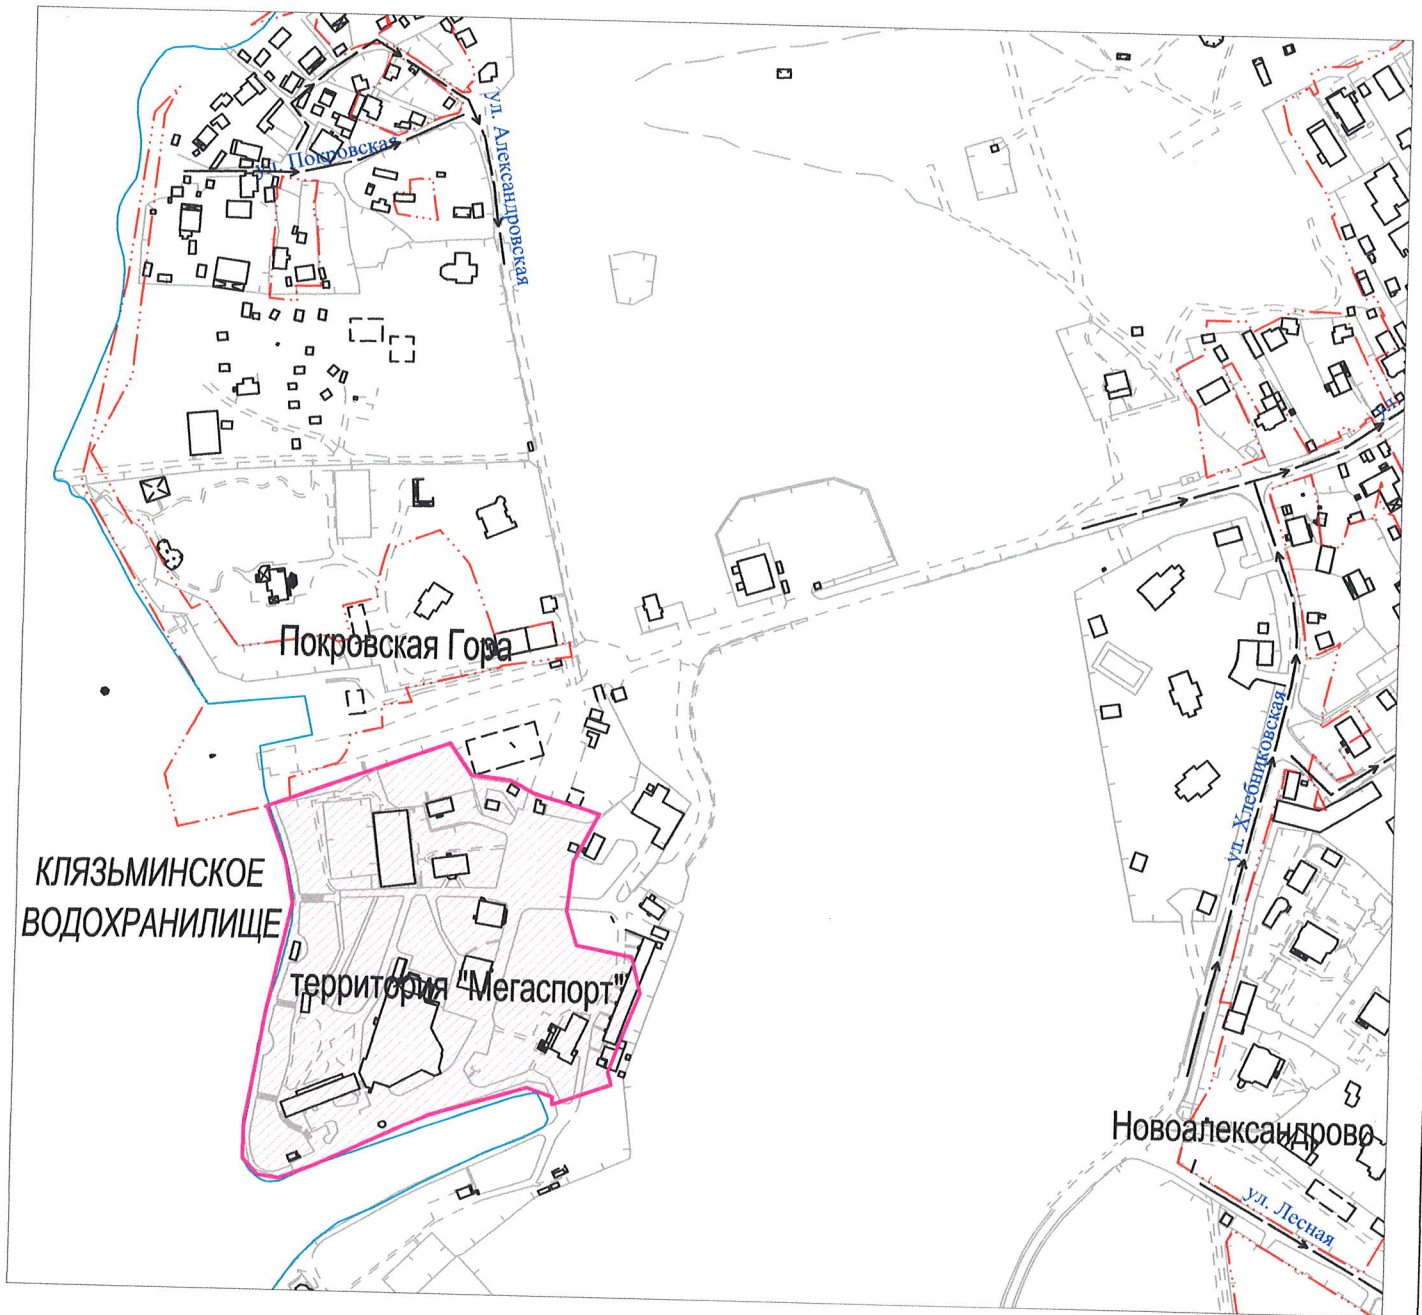

## Схема наименования элемента планировочной структуры на территории г.о. Мытищи

-  граница элемента планировочной структуры
-  границы населенного пункта
-  линии береговые определённые и постоянные
-  существующие наименования улично-дорожной сети